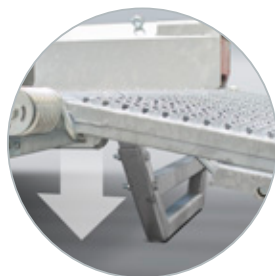

En tant que professionnel, vous misez chaque jour sur une remorque de haute qualité et fiabilité. C'est pourquoi Hulco a conçu le Terrax. Son châssis solide et ses nombreuses traverses en profils tubulaires garantissent une stabilité incomparable du plancher en aluminium. Son plancher de faible hauteur est combiné avec un hayon robuste, un support de bac, de nombreux anneaux d'arrimage et un éclairage intégré. Tout ceci en fait votre allié idéal pour le transport des pelleteuses, nacelles, chargeurs etc...

Support de plancher extrêmement robuste grâce aux nombreux profils tubulaires

Eclairage net et visible à l'arrière

Nombreuses positions de fixations

Support sur le hayon, pas besoin de béquilles

Emplacement godet de série sur le timon

Roue jockey automatique

Feux de position intégrés

Feux intégrés

Châssis extrêmement fort et robuste

Garde boue en acier

Top qualité en essieux et roues

Feux de gabarit à l'arrière

**EMBARQUER ET
DÉBARQUER FACILEMENT**

Terrax-Basic ; un Design exigeant

Le Terrax-Basic est construit sur un châssis soudé par un robot et galvanisé à chaud. La rampe robuste de 100cm court sur toute la largeur. Charger un engin sur une hauteur de plancher de 32cm devient un jeu d'enfant. L'éclairage, l'essieux, l'attelage et la commande de freinage sont de haute qualité. Vous profiterez ainsi de cette remorque polyvalente pendant de nombreuses années !