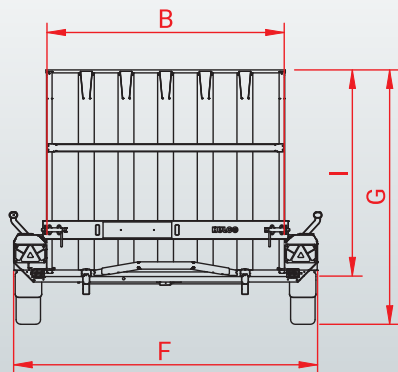

MON TERRAX PEUT TOUT GÉRER

Hulco vous aide !

Hulco a un réseau étendu de concessionnaires certifiés. Visitez notre site www.hulco.eu pour un revendeur dans votre région. Ce revendeur Hulco vous aide de configurer le Terrax idéal pour vos soins.

HULCO
TRAILERS