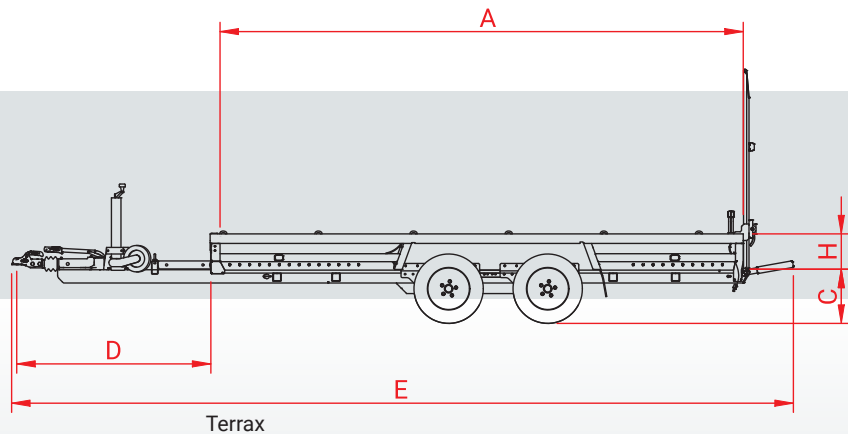

MON TERRAX PEUT TOUT GÉRER

Hulco vous aide !

Hulco a un réseau étendu de concessionnaires certifiés. Visitez notre site www.hulco.eu pour un revendeur dans votre région. Ce revendeur Hulco vous aide de configurer le Terrax idéal pour vos soins.

HULCO
TRAILERS