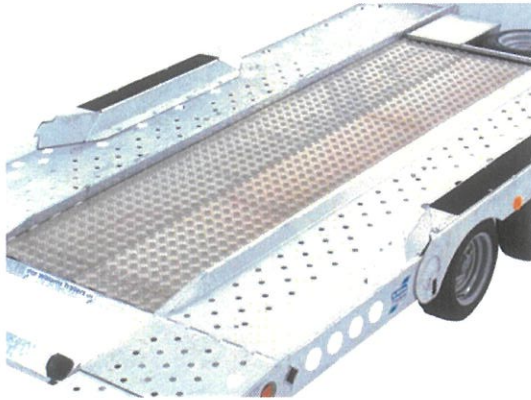

Action spéciale sur stock