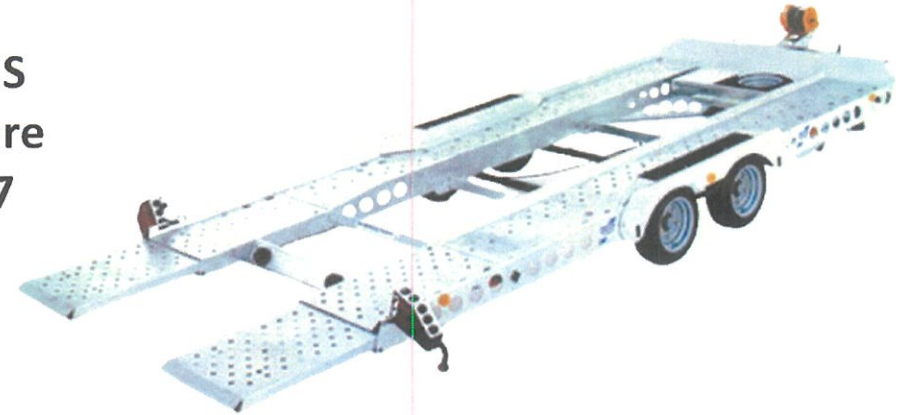

IFOR WILLIAMS
Transport voiture
Modèle CT177
2 essieux
510x220
3500kg